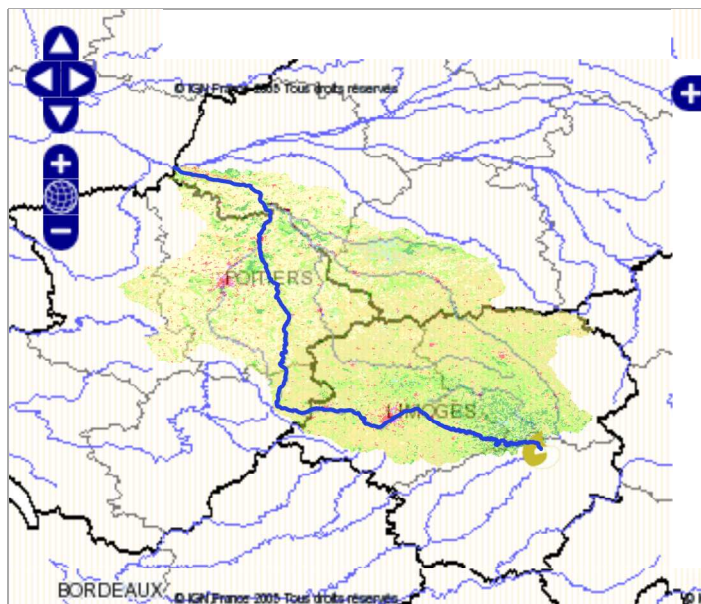

## Fiche cours d'eau

la Vienne (L---0060)

**Code :** L---0060

**Nom :** la Vienne

**Statut :** Validé

**Création :** 03/08/2010

**Mise à jour :** 26/07/2011

[Consulter la donnée \(XML\)](#)

[Recentrer la carte](#)

### Localisation

**Longitude, latitude de la source (Degrés décimaux) :**  
2.0921 45.6624

**Longitude, latitude du dernier point de confluence (Degrés décimaux) :** .0715 47.2154

**Longueur en km :** 363.2

**Longueur en km (en France) :** 363.2

**Bassins :** La Garonne, l'Adour, la Dordogne, la Charente et les cours d'eau côtiers charentais et aquitains

**4 région(s) traversée(s) :**

CENTRE,PAYS-DE-LA-LOIRE,POITOU-CHARENTE,LIMOUSIN